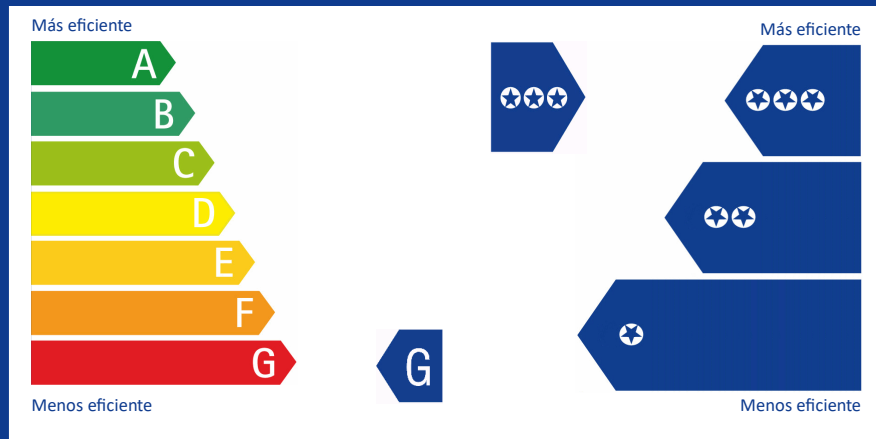

## Ficha técnica de la ventana

Zona Climática	Transmitancia térmica de la ventana (W/m <sup>2</sup> :K)	Permeabilidad al aire de la ventana
España	0,00	Clase 1
Transmitancia térmica del marco (W/m <sup>2</sup> :K)	Transmitancia térmica del acristalamiento (W/m <sup>2</sup> :K)	Factor solar del acristalamiento
0,00	0,00	0,00