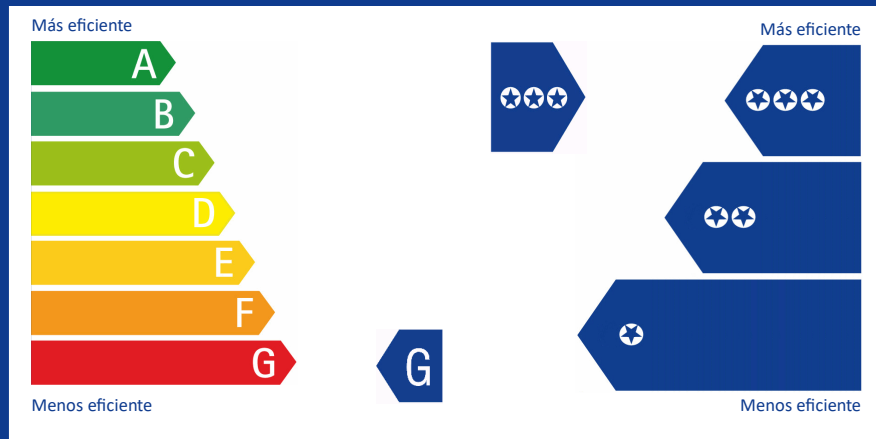

Eficiencia Energética de la Ventana

Fabricante **PORTALUM**
Modelo **PUERTA XT-80 MUELLES CON CAJON EXTRUBOX**

Invierno

Verano

Ficha técnica de la ventana

Zona Climática	Transmitancia térmica de la ventana (W/m ² :K)	Permeabilidad al aire de la ventana
España	0,00	Clase 1
Transmitancia térmica del marco (W/m ² :K)	Transmitancia térmica del acristalamiento (W/m ² :K)	Factor solar del acristalamiento
0,00	0,00	0,00